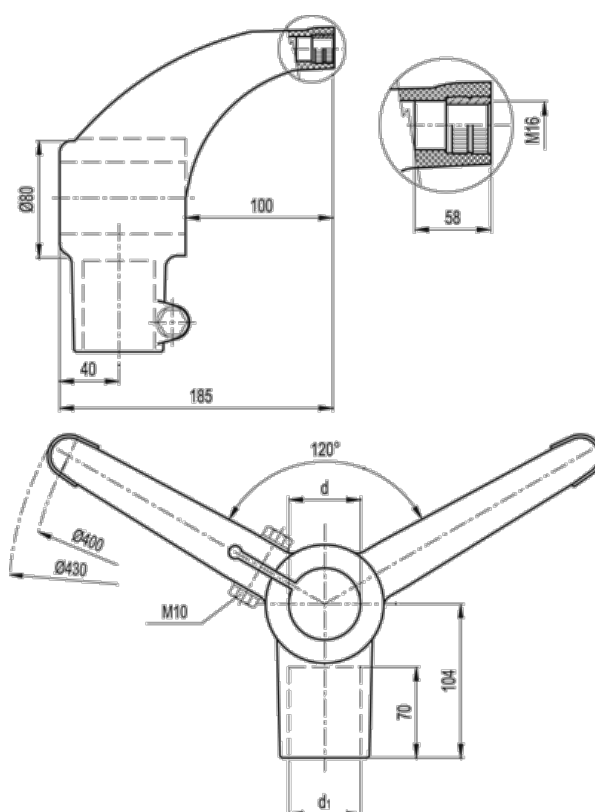

Varenummer: 2310419612
Beskrivelse: E+G Støttefod med samleled
BAG2-120-60-48-A

Mål

d (tomme) = 2 Gas
d1 (mm) = 48.3
d1 (tomme) = 1 1/2 Gas
d mm = 60.3
Vægt (g) = 700